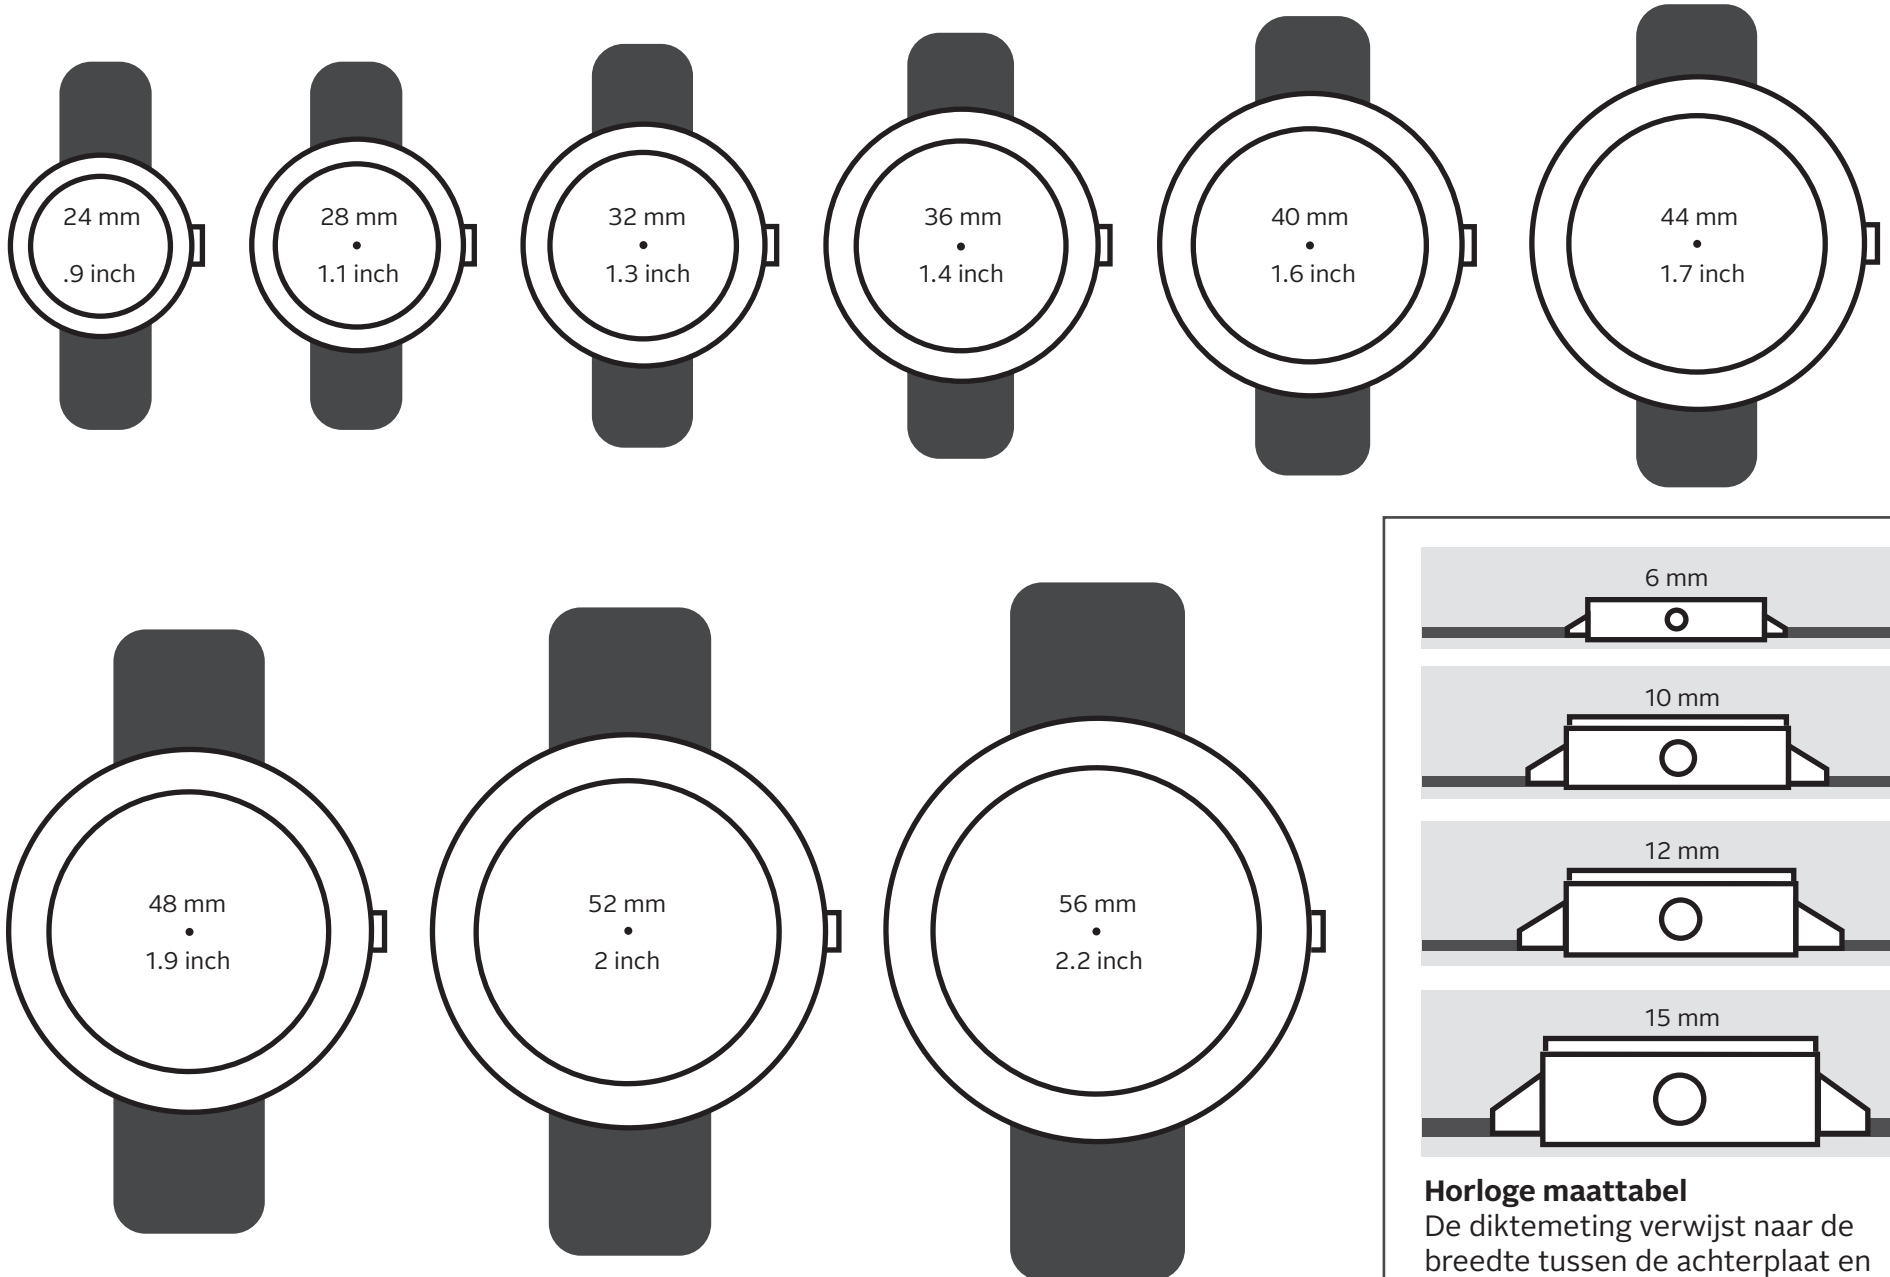

## Horloge maattabel

Maten kunnen variëren afhankelijk van de schermresolutie.  
Voor een nauwkeurige maatvoering, druk deze maattabel af op 100%

### Horloge maattabel

De diktemeting verwijst naar de breedte tussen de achterplaat en de bovenkant van het glas.